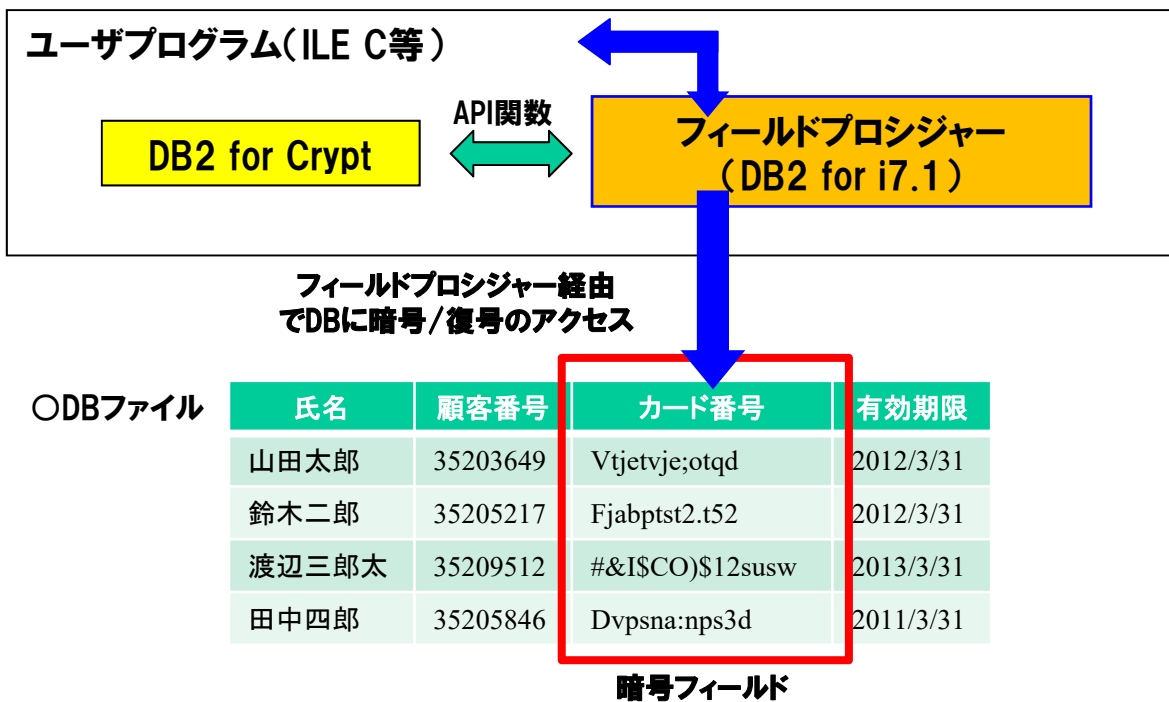

i5/OSのDB2のフィールドに強固な暗号。PCI-DSSの対応にも活用

Crypt for DB2

- ●DB2 for IBMiV7.1で提供されるフィールドプロシジャーと連携してフィールド単位での暗号化が可能です。
- ●暗号モジュールのインターフェースとしてAPI関数を提供。ILE C等といった開発言語から利用が可能です。
- ●暗号方式はC4S(独自暗号)またはAES(米国政府標準暗号)を提供します。

【利用イメージ】

IBM
Power Systems
IBM i

- ■Power Systems モデル : Power Systems IBM i 全型式
- ■IBM i, i5/OSバージョン : 日本語版 V7R1

お問い合わせ

株式会社フォーカスシステムズ
〒141-0022
東京都品川区東五反田5-24-10 テラサキ第2ビル3F
TEL : 03-5420-2470 FAX : 03-5420-9510
E-MAIL : product@focus-s.com
製品情報のURL <http://www.focus-s.com>