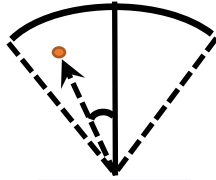

## 特徴

Bluetooth4.0~

Bluetooth®

お使いのビーコンを  
そのままご利用頂けます

角度判定

受信機

どこから受信したか  
判定可能です

IP55