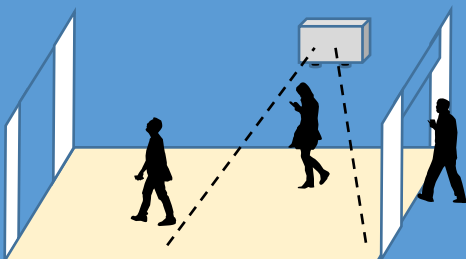

Bluetooth 指向性受信機

特徴

Bluetooth4.0~

Bluetooth®

お使いのビーコンを
そのままご利用頂けます

角度判定

受信機

どこから受信したか
判定可能です

IP55

防水・防塵対応
屋外でもご利用頂けます

Bluetooth®

ご利用イメージ

入退場管理

位置測位

その他

お客様のご要望に
応じた開発・検証